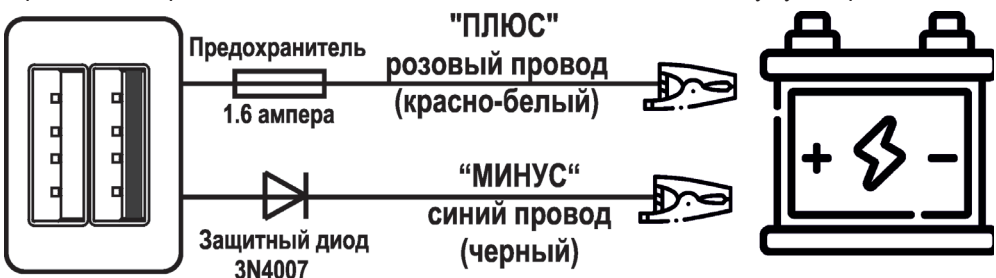

ПОДКЛЮЧЕНИЕ

«Крокодил» с черной оплеткой подключается к клемме «минус» аккумулятора.
«Крокодил» с красной оплеткой подключается к клемме «плюс» аккумулятора.