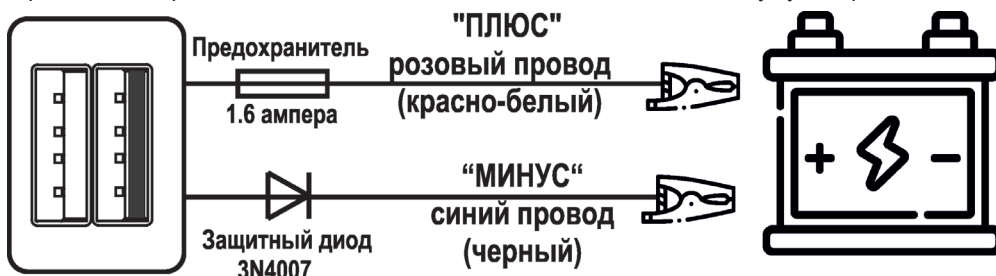

Двухгнездное универсальное зарядное устройство
«ШТАТ USB Зарядник 2x2 Гранта СВО»
изготовлено из з/у «ШТАТ USB 2X2 Приора-Гранта»

ОСОБЕННОСТИ

Имеет «крокодилы» для подключения к аккумулятору
Высокая мощность (15 W) Защита от «переплюсовки»