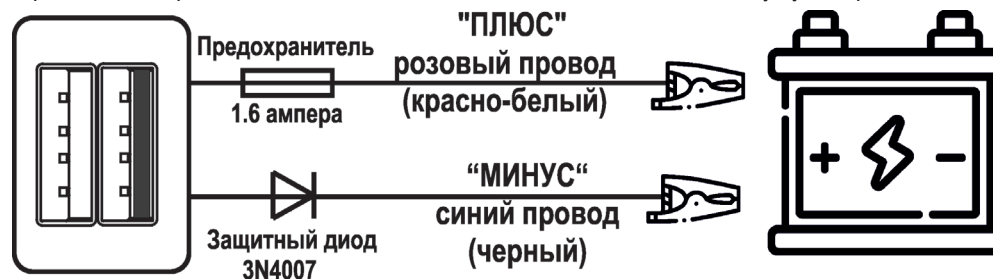

ПОДКЛЮЧЕНИЕ

«Крокодил» с черной оплеткой подключается к клемме «минус» аккумулятора.
«Крокодил» с красной оплеткой подключается к клемме «плюс» аккумулятора.